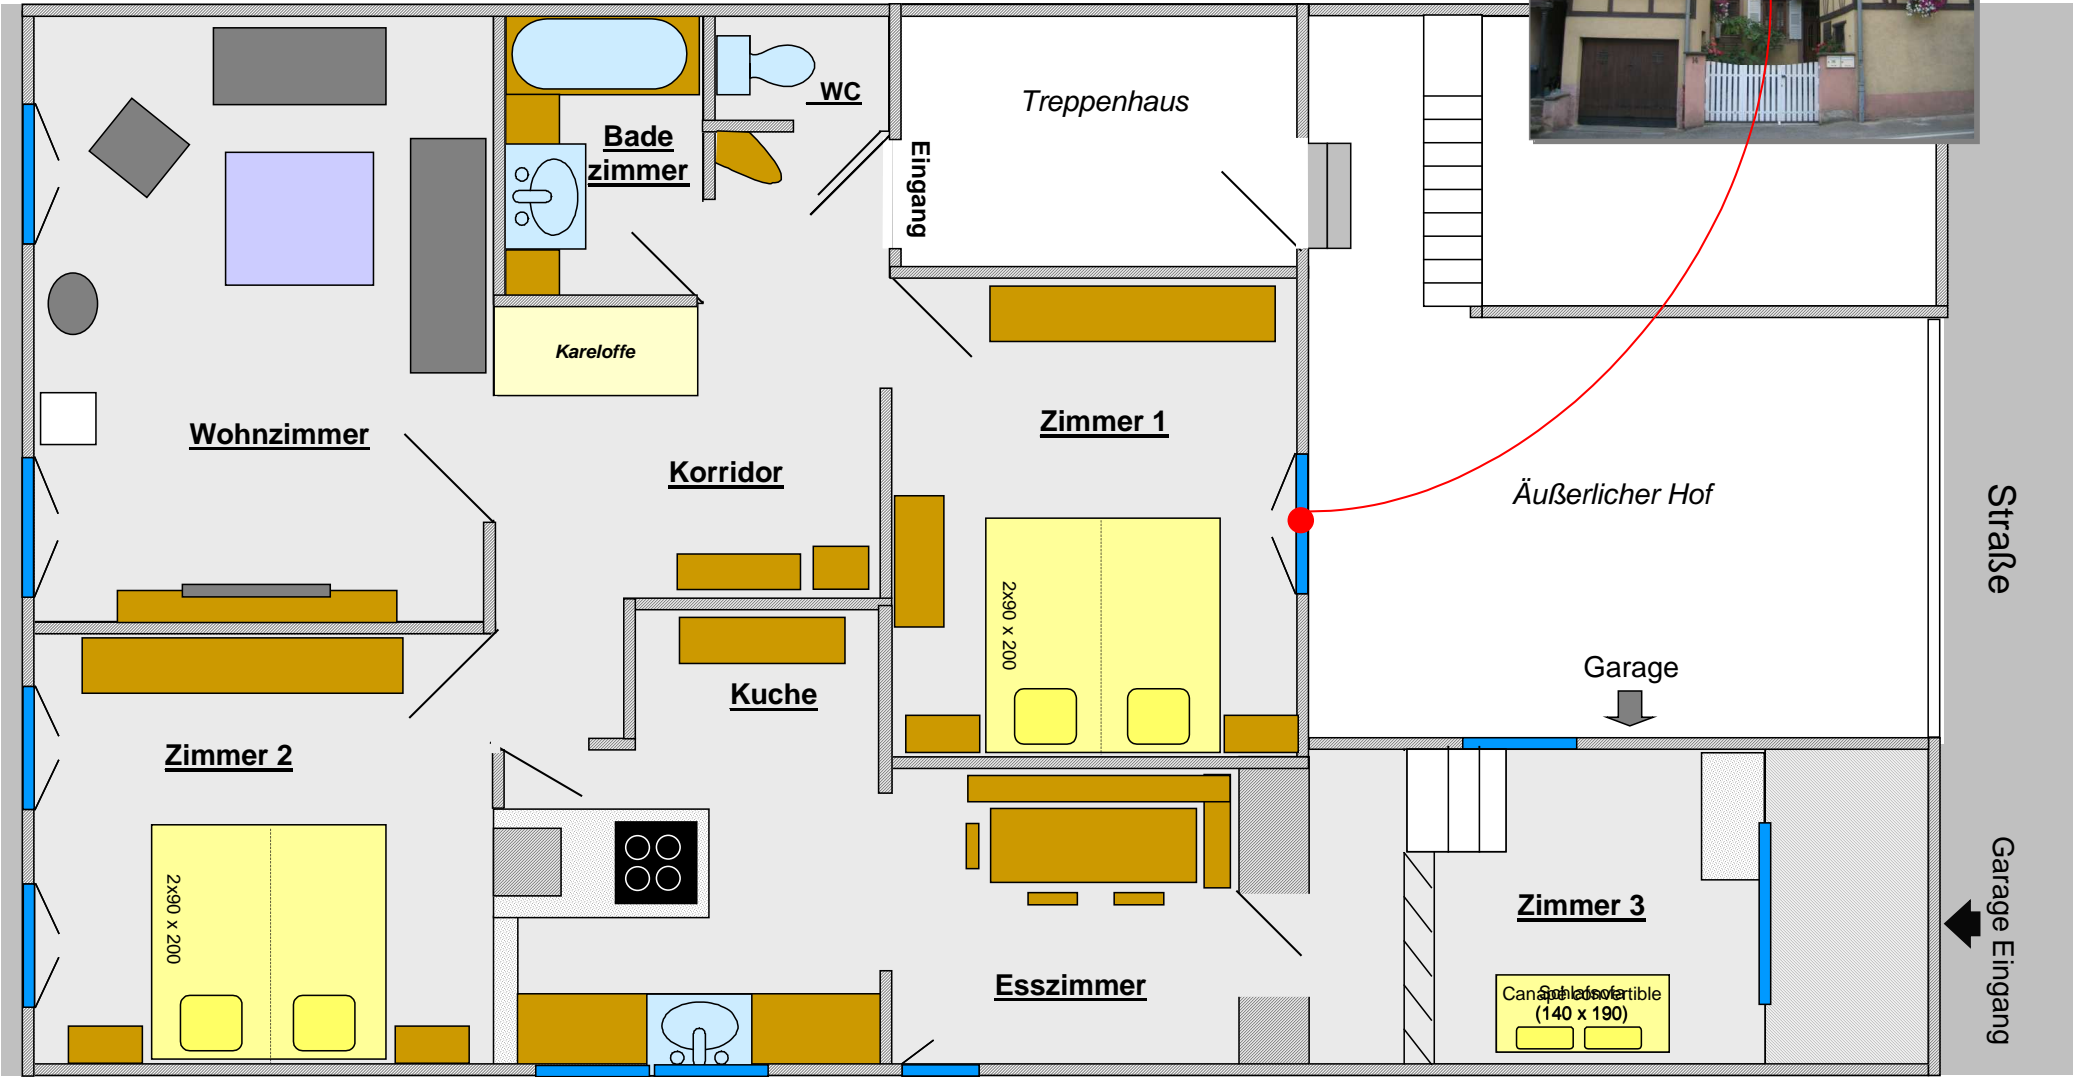

Plan des Ferienwohnungs « Monseigneur »

Adresse des Ferienwohnungs :
Rempart Monseigneur Caspar Nr. 14
F-67210 OBERNAI

Website : www.location-saisonniere-alsace.com/d/index.htm